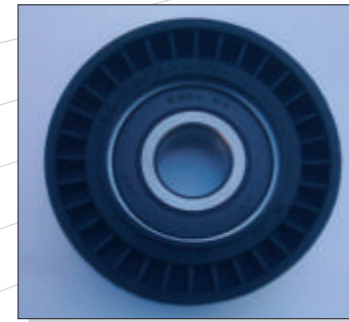

FORD 0.E 1089679 | 99FF19A216AFEscort 1.8D kent | '95 - '01 god.
Fiesta 1.8D kent | '95 - '01 god.0.E 7700108626 **RENAULT**

Clio, Megane, Laguna 1.8 - 2.0 16v | '98 - '01 god.

INT 002

FORD 0.E 6200285 | 928F19A216AFFiesta DX | '95 - '01 god.
Escort/Orion ea | '90 - '95 god.
Escort fa | '95 - '01 god.
Granada/Scorpio de | '92 - '94 god.
Fiesta DX | '95 - '01 god.
Scorpio fe | '94 - '98 god.0.E F-226239 **BMW | OPEL**BMW 316 | 318 | 320 | 323 | 325 | 328 | 518 | 528i
BMW 1.6 - 1.9 | '90 - '98 god.
Opel Astra, Vektra, Corsa 1,4 - 1,6 | '94--> god.

INT 003

Fiat Doblo, Marea, Palio 1.9D | '94--> god.
Alfa Romeo 2.4 JTD | '95 - '01 god.0.E 46424716 **FIAT | LANCIA**

Tempra, Tipo, Palio 1.2, 1.4, 1.7, 1.9D | '93--> god.

INT 004

VW | AUDI | ŠKODA | SEAT 0.E 028 145 278 EVW Golf, Pasat, Polo, T4
Audi 80
Audi 1.9 TD | '97 god.
Seat Cordoba, Toledo, Ibiza 1.6, 1.7, 1.8, 1.9 | '91 - '99 god.0.E 06A 903 315D | 06A 903 315E **VW | AUDI**